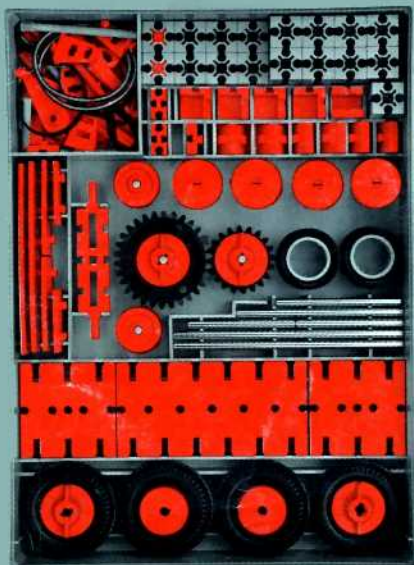

fischer®technik

50

Download von:
www.ft-fanarchiv.de